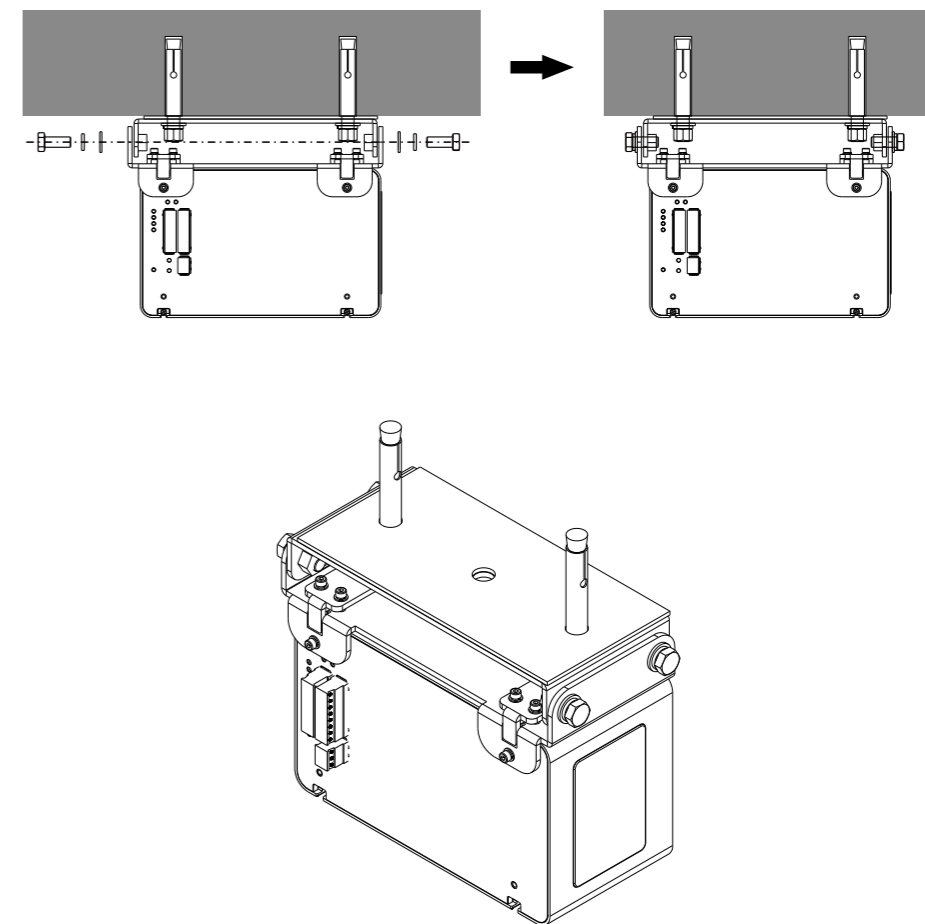

## 安装步骤:

- 1、如图1所示孔位尺寸，在准备安装的支撑面上钻孔；

图 1

- 2、把橡胶垫和U型支架通过膨胀螺栓固定在步骤中1开孔的位置上（橡胶垫应夹在U型支架与安装面之间）如图2；

图 2

- 3、如下图3所示，将适配板通过工型插销与扬声器锁定在一起。

图 3

- 3、将适配板与扬声器组件安装至U型支架上，如下图4所示。