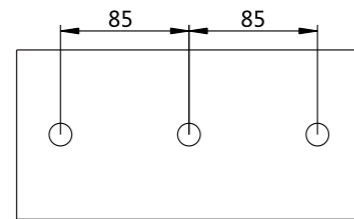

## 安装步骤:

- 1、如图1所示孔位尺寸，在准备安装的支撑面上钻孔；

图 1

- 2、把橡胶垫和U型支架通过膨胀螺栓固定在步骤中1开孔的位置上（橡胶垫应夹在U型支架与安装面之间）如图2；

图 2

- 3、如下图3所示，将适配板通过工型插销与扬声器锁定在一起。

图 3

- 3、将适配板与扬声器组件安装至U型支架上，如下图4所示。