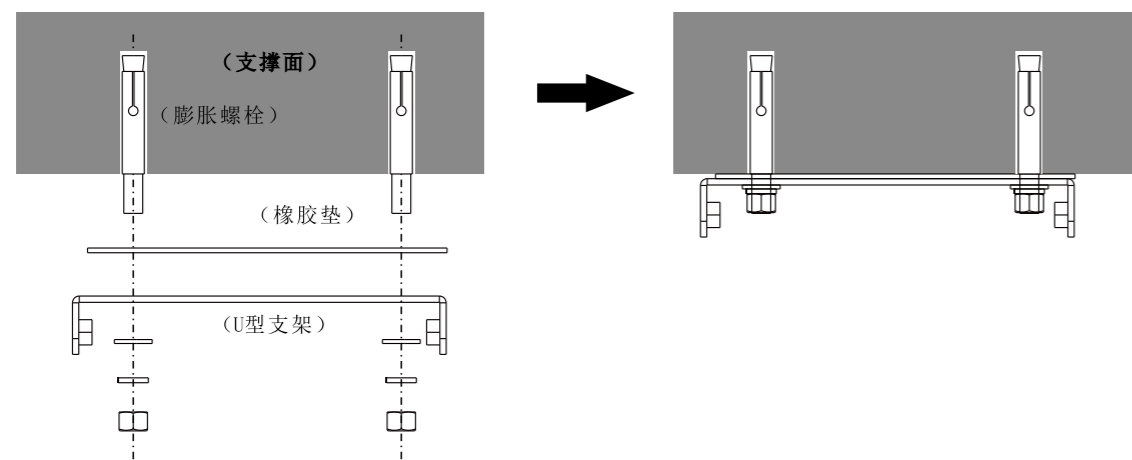

## 安装步骤:

- 1、如图1所示孔位尺寸，在准备安装的支撑面上钻孔；

图 1

- 2、把橡胶垫和U型支架通过膨胀螺栓固定在步骤中1开孔的位置上（橡胶垫应夹在U型支架与安装面之间）如图2；

图 2

- 3、如下图3所示，将适配板通过工型插销与扬声器锁定在一起。

图 3

- 3、将适配板与扬声器组件安装至U型支架上，如下图4所示。